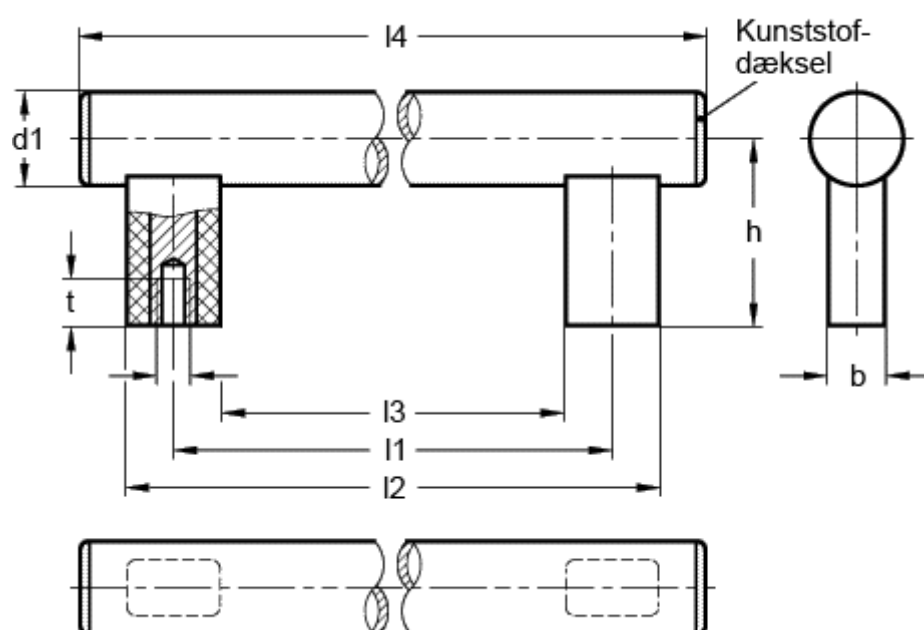

Varenummer: 20170250

Beskrivelse: E+G Rørgreb GN 666-30-M8-250-SW

Mål

$b = 18$

$t \text{ min} = 15$

$d_1 = 30$

$d_2 = M8$

$h = 60$

$l_1 = 250$

$l_2 = 280$

$l_3 = 220$

$l_4 = 315$